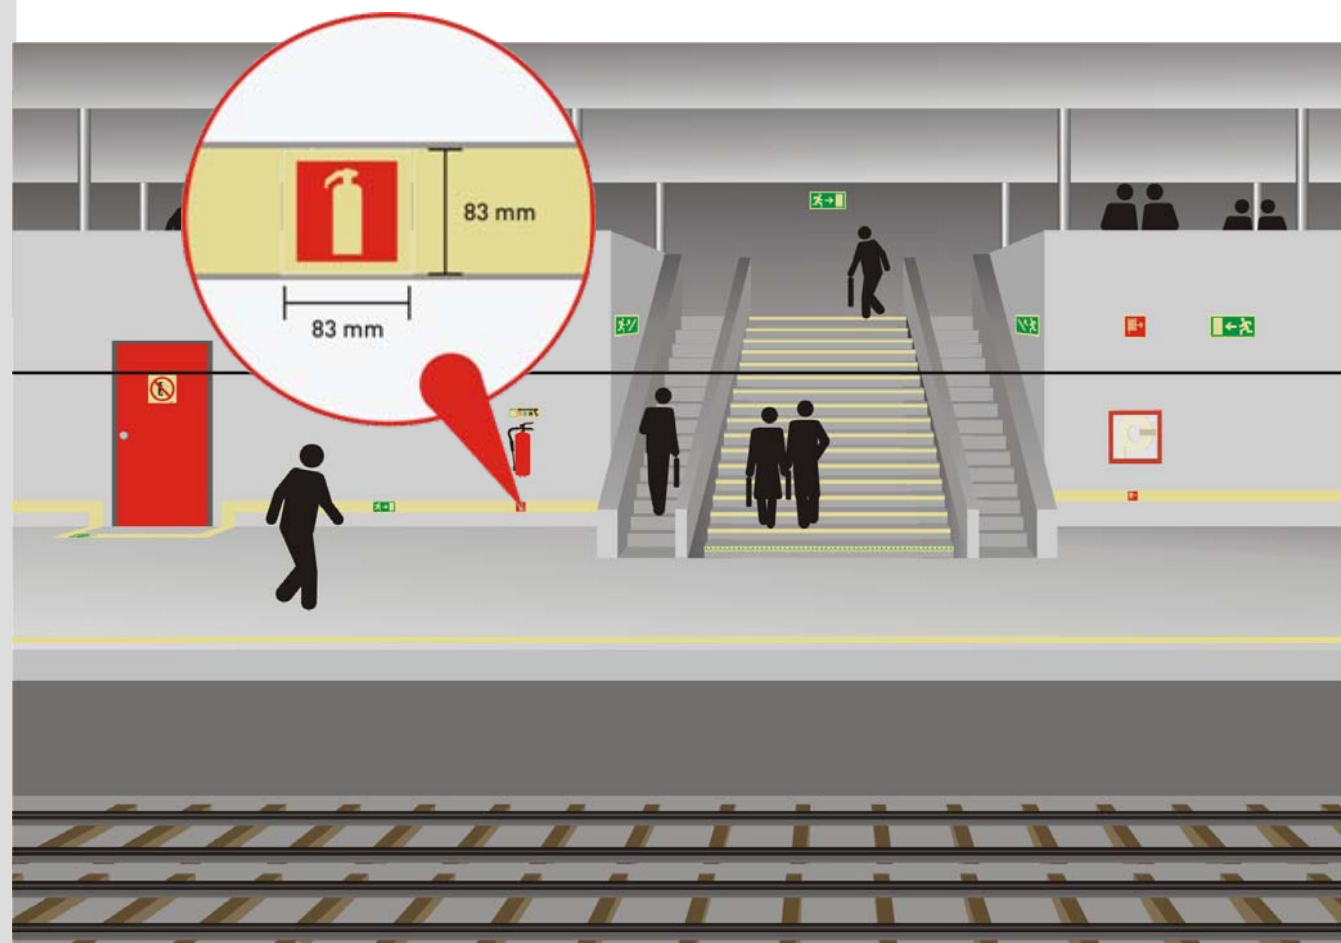

Everlux LLL
Low Location
Lighting system

Exemplo de um instalação do sistema Everlux LLL

 **Everlux[®]-LLL** Lâminas fotoluminescentes com ou sem perfil antivandalismo

Everlux LLL
Low Location
Lighting system

Exemplo de um instalação do sistema Everlux LLL

 **Everlux[®]-LLL** O mesmo sistema para escadas

Everlux LLL
Low Location
Lighting system

Exemplo de um instalação do sistema Everlux LLL

 **Everlux[®]-LLL** Sinal de pequena dimensão que se incorpora na calha de alumínio e que indica a direção de escape

Everlux LLL
Low Location
Lighting system

Exemplo de um instalação do sistema Everlux LLL

 Everlux®-LLL Sinla de pequena dimensão para a localização do extintor

Everlux LLL
Low Location
Lighting system

Exemplo de um instalação do sistema Everlux LLL

 **Everlux®-LLL**

Lâmina fotoluminescente colada no limite do chão da gare é também uma solução de segurança do sistema de sinalização

Everlux LLL
Low Location
Lighting system

Exemplo de um instalação do sistema Everlux LLL