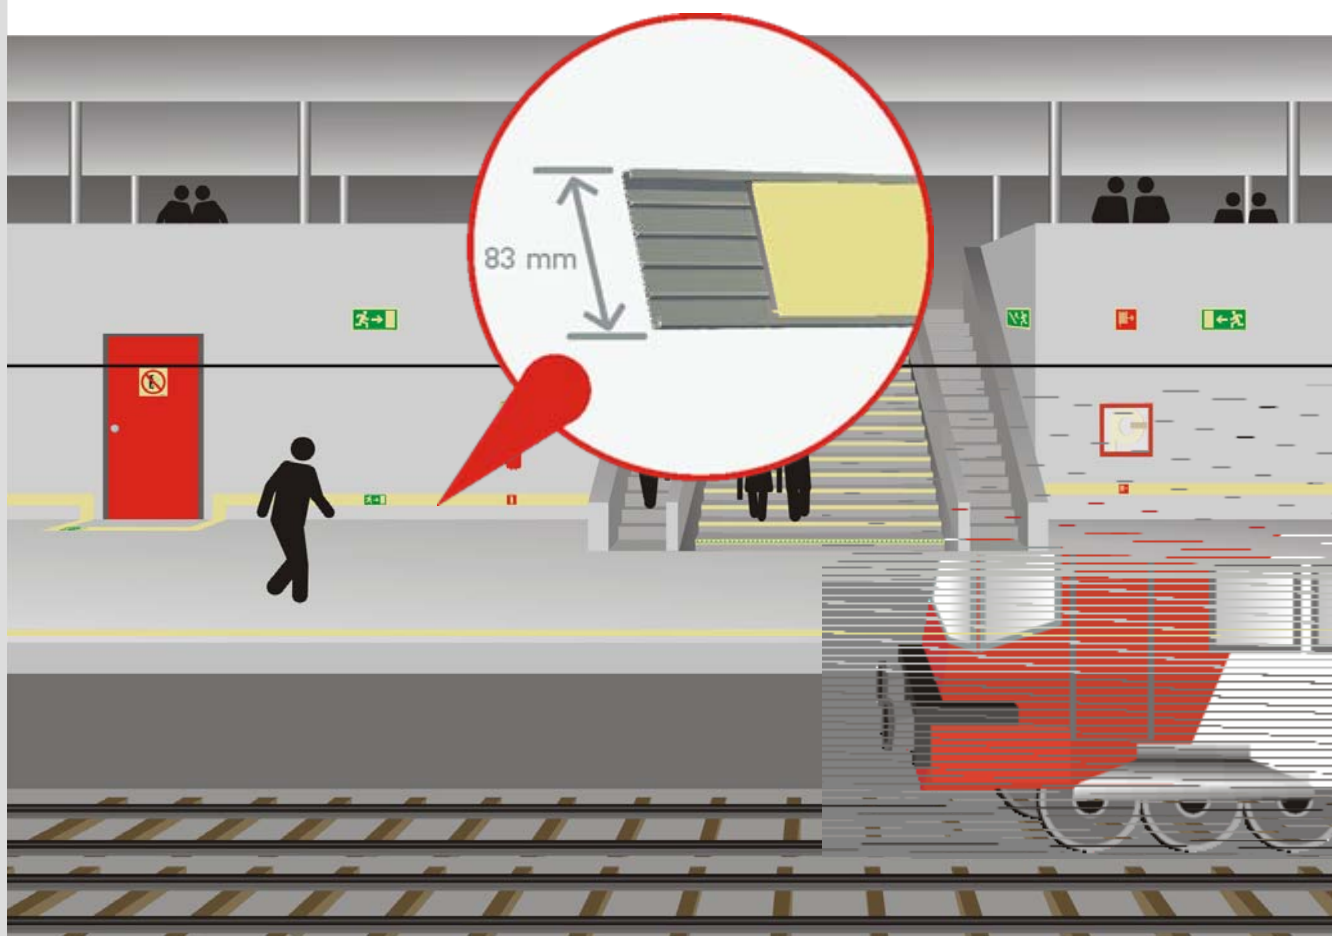

Everlux LLL
Low Location
Lighting system

Exemplo de um instalação do sistema Everlux LLL

 **Everlux[®]-LLL** Lâminas fotoluminescentes com ou sem perfil antivandalismo

Everlux LLL
Low Location
Lighting system

Exemplo de um instalação do sistema Everlux LLL

 **Everlux[®]-LLL** O mesmo sistema para escadas

Everlux LLL
Low Location
Lighting system

Exemplo de um instalação do sistema Everlux LLL

 **Everlux[®]-LLL** Sinal de pequena dimensão que se incorpora na calha de alumínio e que indica a direção de escape

Everlux LLL
Low Location
Lighting system

Exemplo de um instalação do sistema Everlux LLL

 Everlux®-LLL Sinla de pequena dimensão para a localização do extintor

Everlux LLL
Low Location
Lighting system

Exemplo de um instalação do sistema Everlux LLL

 **Everlux®-LLL**

Lâmina fotoluminescente colada no limite do chão da gare é também uma solução de segurança do sistema de sinalização

Everlux LLL
Low Location
Lighting system

Exemplo de um instalação do sistema Everlux LLL