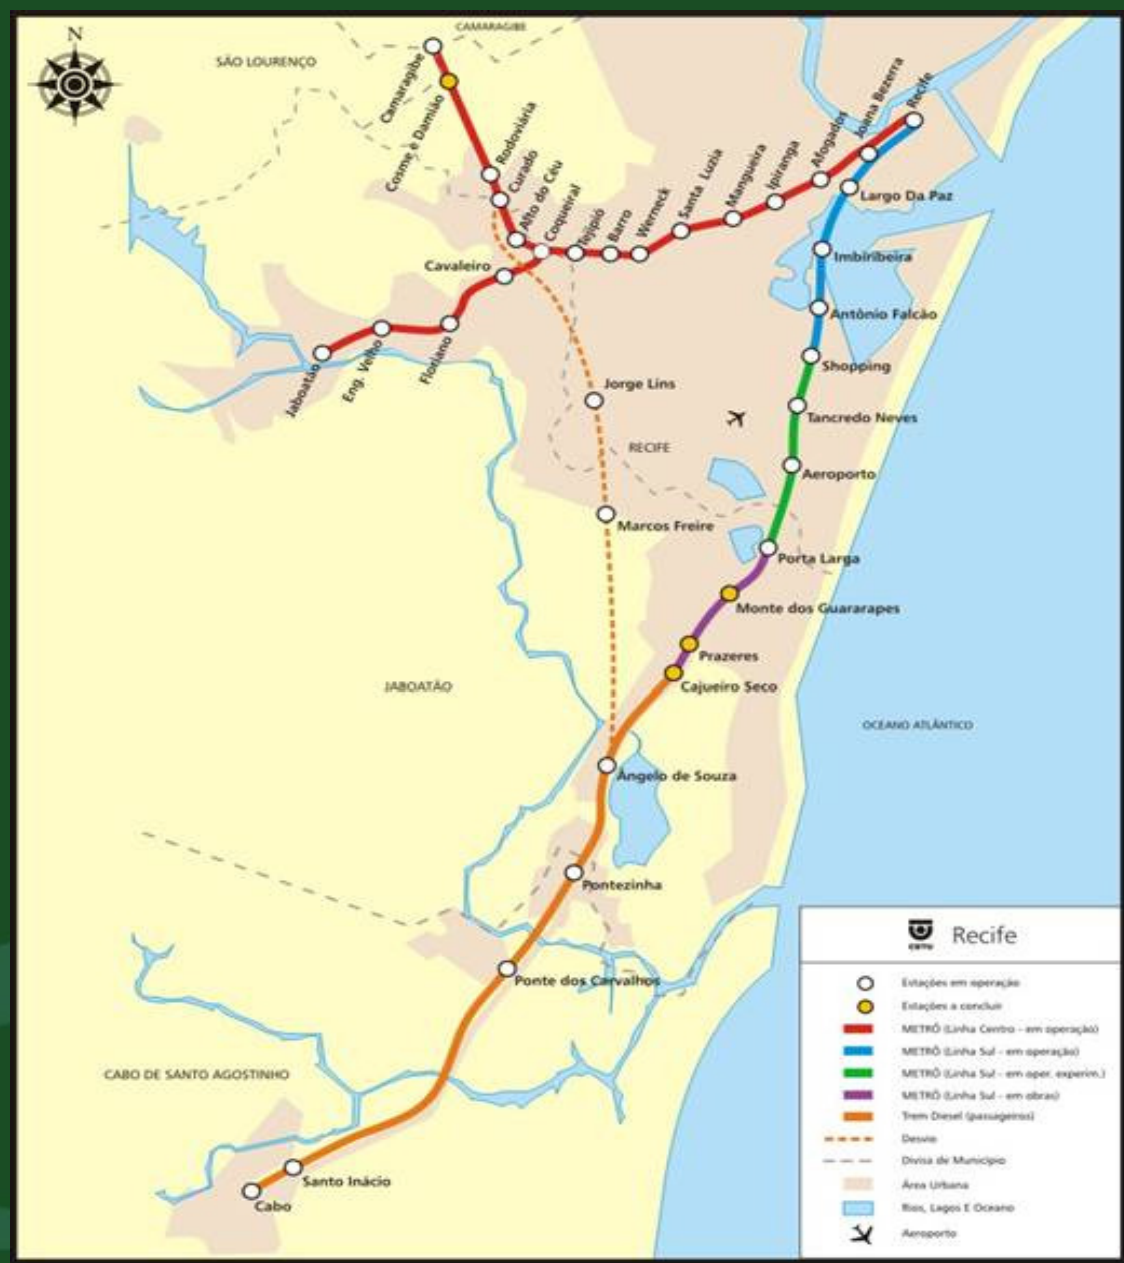

CBTU COMO EXECUTORA E OPERADORA

Trem Urbano Natal

Trem Urbano Maceió

Trem Urbano João Pessoa

Trem Urbano / VLT Recife

CBTU COMO CO-EXECUTORA

Metrô Fortaleza

Metrô Salvador