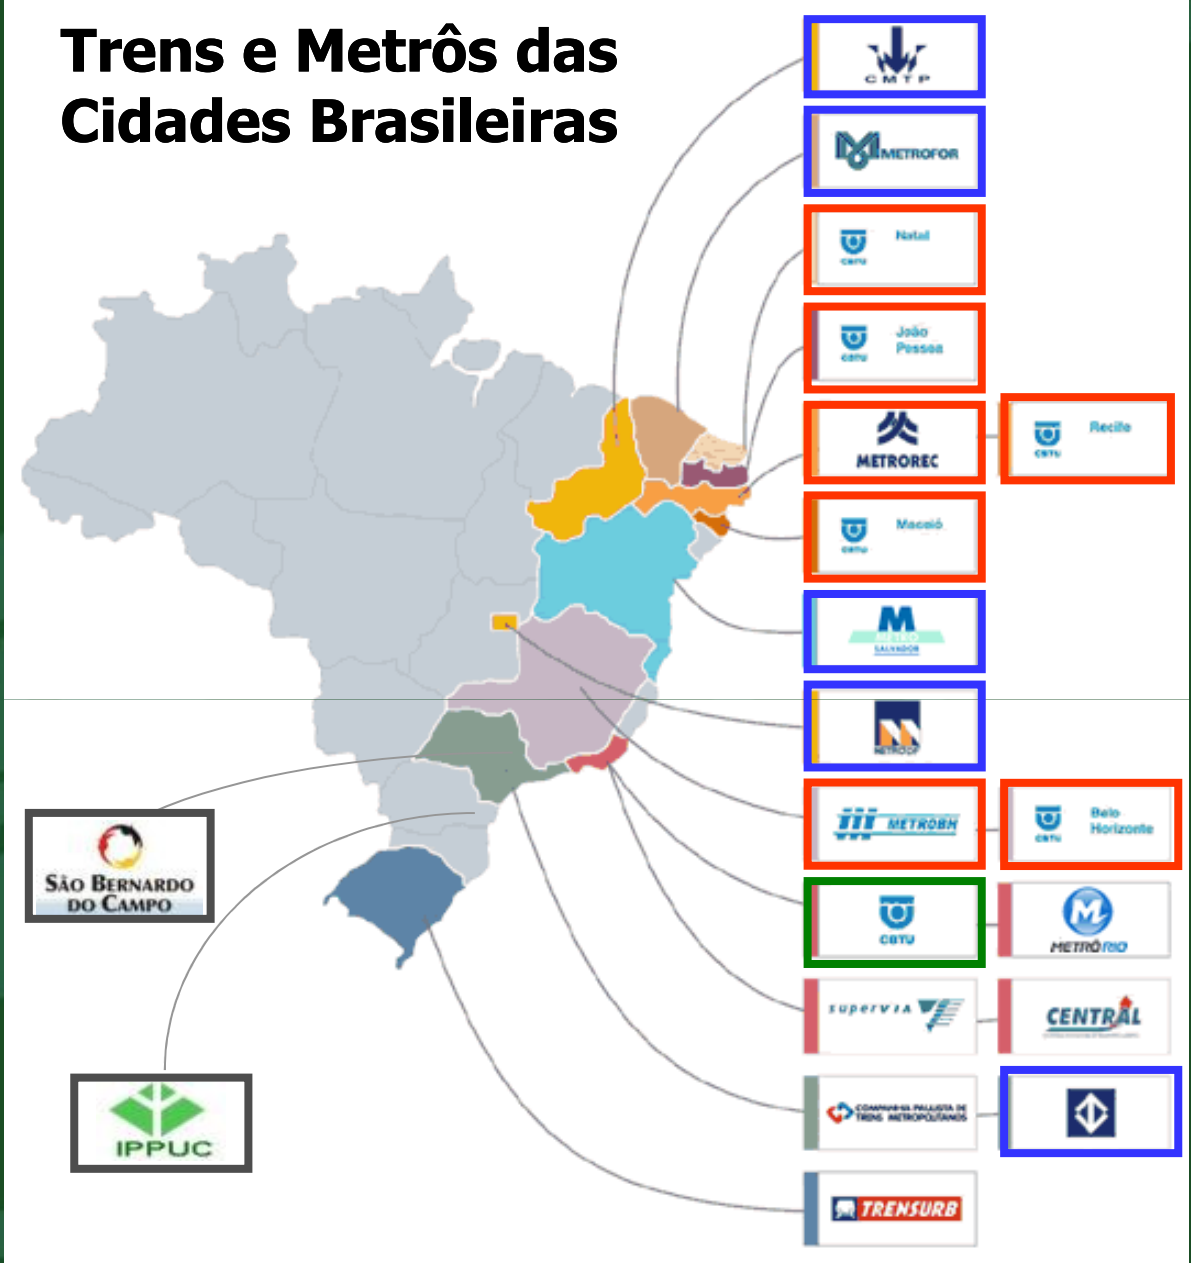

EXPANSÃO E MODERNIZAÇÃO DO TRANSPORTE METROFERROVIÁRIO DA CBTU

Marcus Quintella

E-mail: quintella@cbtu.gov.br

Site: www.cbtu.gov.br

Trens e Metrô das Cidades Brasileiras

CBTU COMO EXECUTORA E OPERADORA Metrô Recife Metrô Belo Horizonte

CBTU COMO EXECUTORA E OPERADORA

Trem Urbano Natal

Trem Urbano Maceió

Trem Urbano João Pessoa

Trem Urbano / VLT Recife

CBTU COMO CO-EXECUTORA

Metrô Fortaleza

Metrô Salvador

Metrô São Paulo

Metrô Brasília

Trem Urbano Teresina

15ª Semana de
Tecnologia
Metroferroviária
2009

CBTU COMO CO-EXECUTORA

Metrô Curitiba

VLT São Bernardo do Campo

Ministério
das Cidades