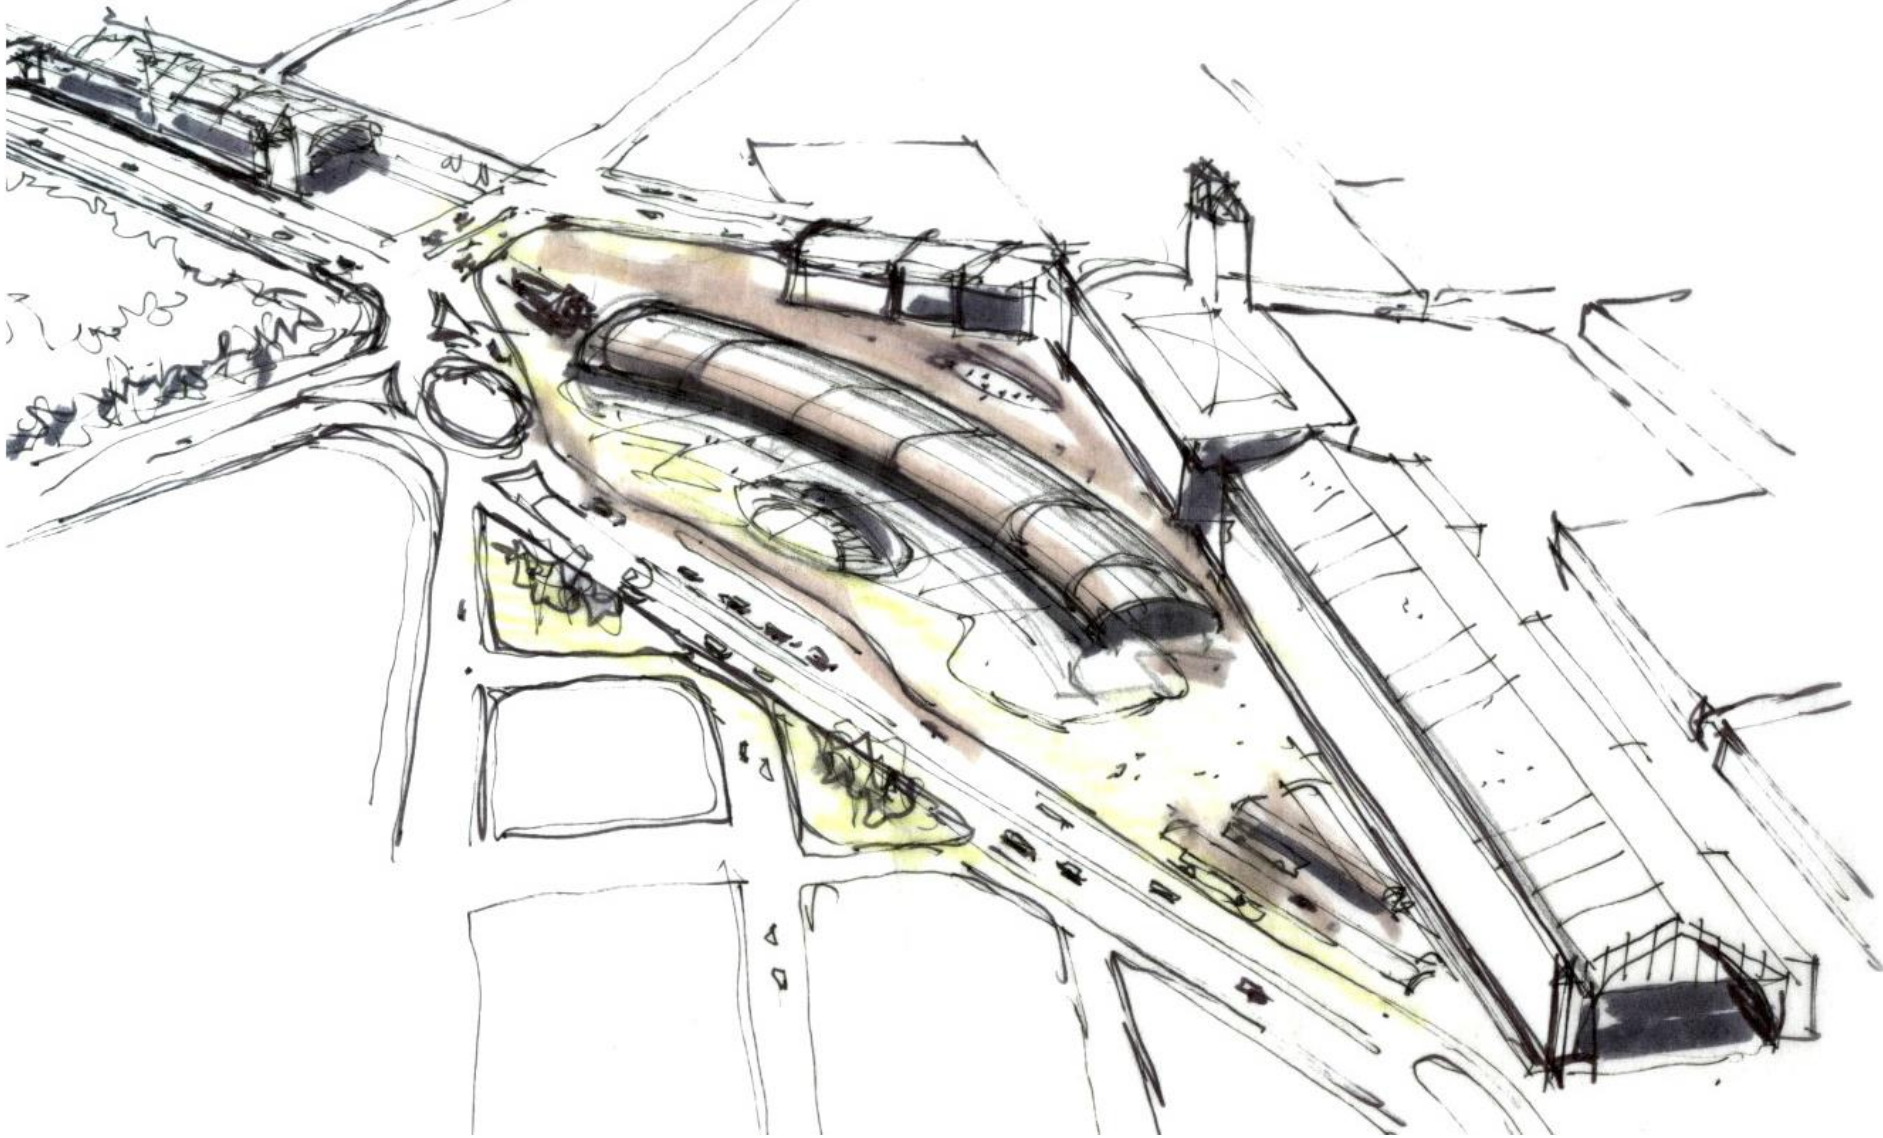

Aspectos de Renovação Urbana junto à Estação da Luz – São Paulo

24ª Semana de Tecnologia Metroferroviária

Eng. Ivan Carlos Regina

Estação da Luz

Barra Funda

Bom Retiro

Júlio Prestes

Luz

Centro

Brás

VISTA AÉREA

VISTA INTERNA

VISTA EXTERNA

VISTA EXTERNA

CORTE 1 - GARE OESTE

CORTE 2 - GARE LESTE

Faixa ferroviária no trecho Lapa - Barra Funda

Faixa ferroviária no trecho Brás - Tamanduateí