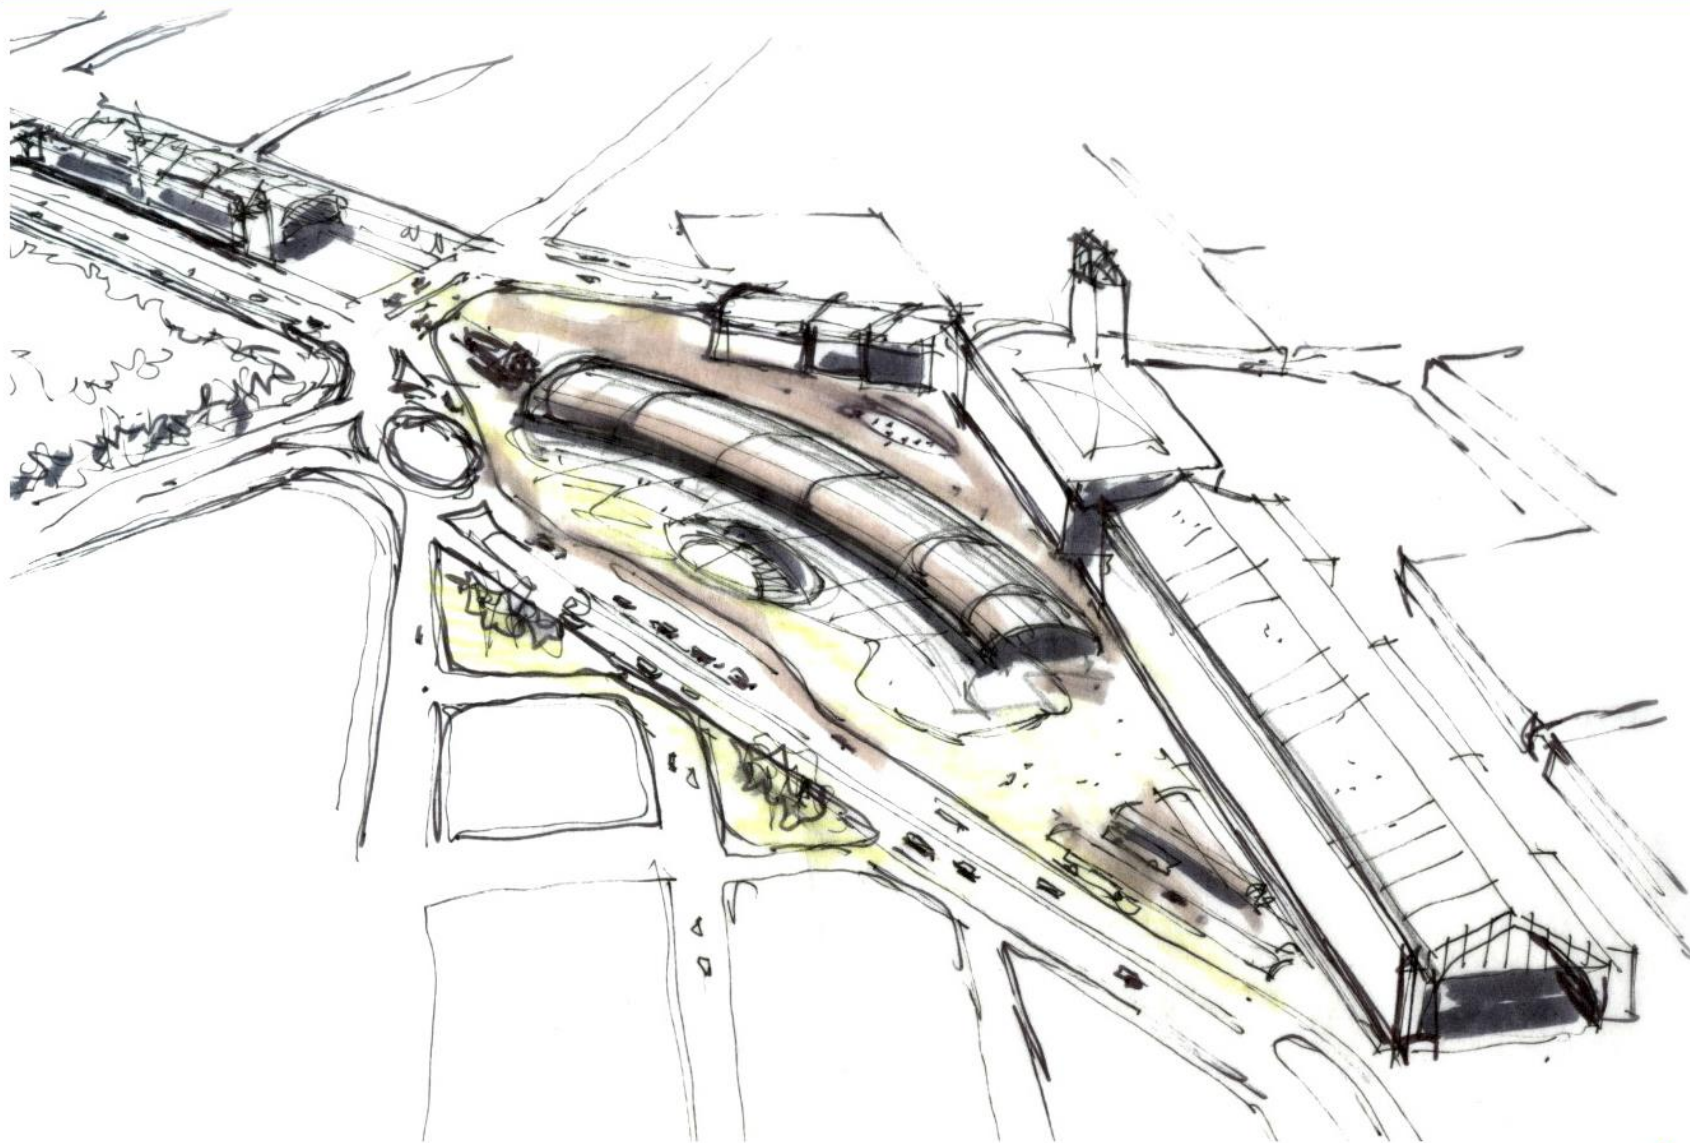

Aspectos de Renovação Urbana junto à Estação da Luz – São Paulo

24ª Semana de Tecnologia Metroferroviária

Eng. Ivan Carlos Regina

Estação da Luz

Barra Funda

Bom Retiro

Júlio Prestes

Luz

Centro

Brás

VISTA AÉREA

VISTA INTERNA

VISTA EXTERNA

VISTA EXTERNA

CORTE 1 - GARE OESTE

CORTE 2 - GARE LESTE

Faixa ferroviária no trecho Lapa - Barra Funda

Faixa ferroviária no trecho Brás - Tamanduateí