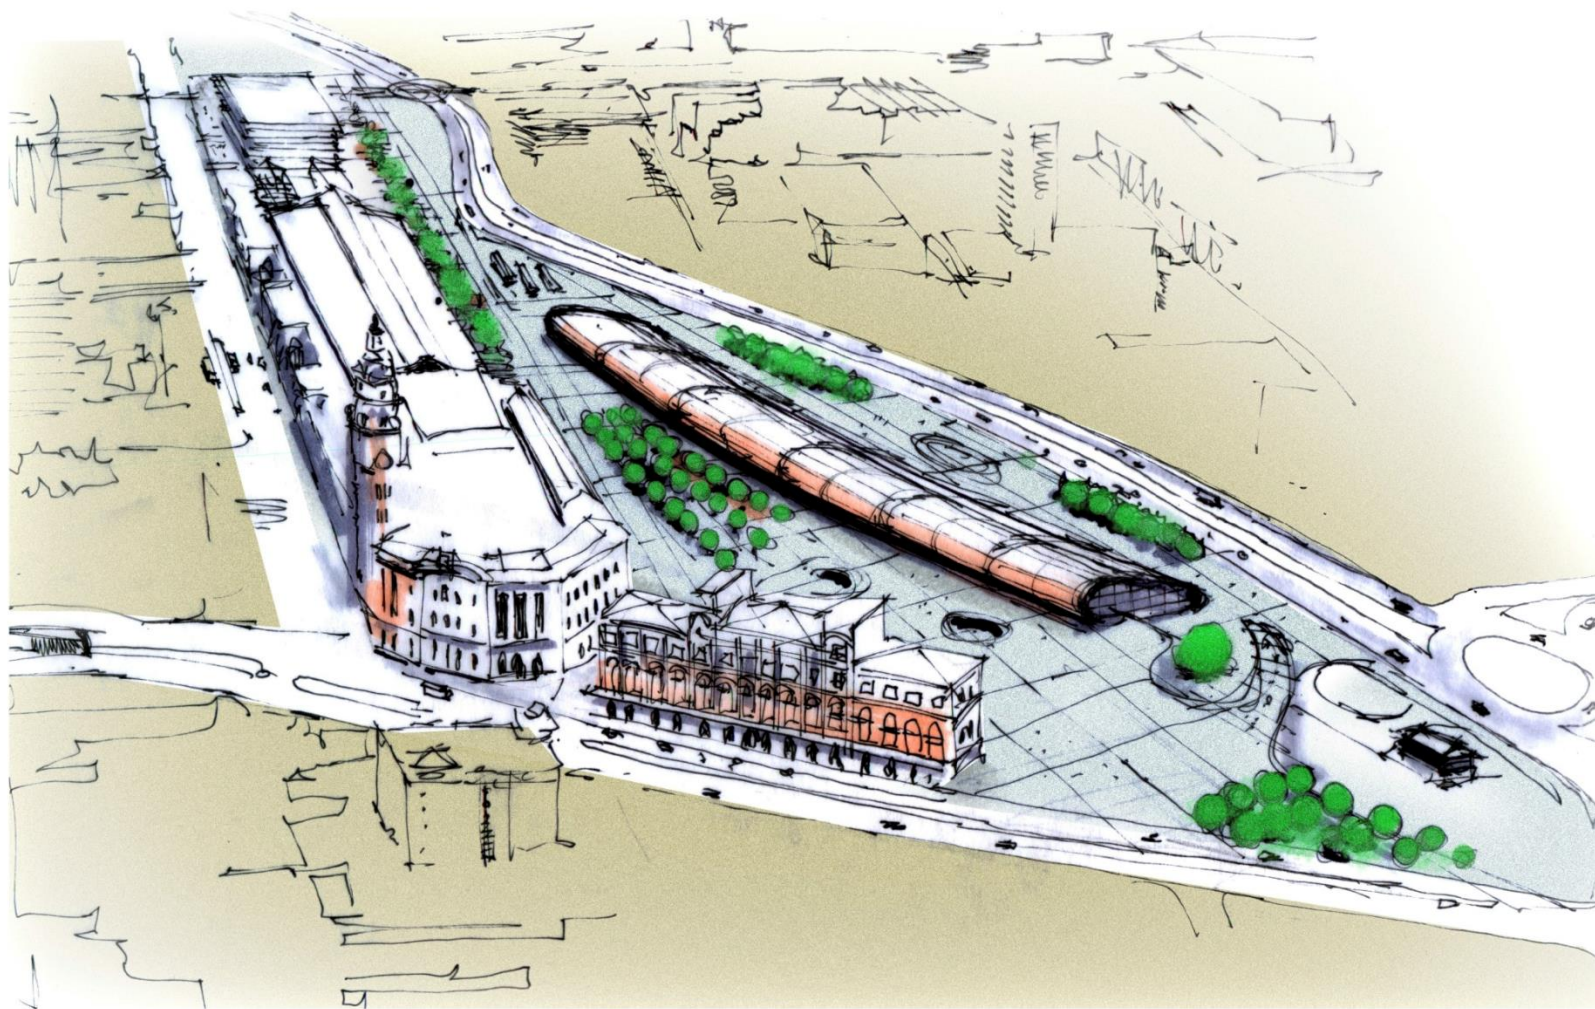

Aspectos de Renovação Urbana junto à Estação da Luz – São Paulo

24ª Semana de Tecnologia Metroferroviária

Eng. Ivan Carlos Regina

Estação da Luz

Barra Funda

Bom Retiro

Júlio Prestes

Luz

Centro

Brás

VISTA AÉREA

VISTA INTERNA

VISTA EXTERNA

VISTA EXTERNA

CORTE 1 - GARE OESTE

CORTE 2 - GARE LESTE

Faixa ferroviária no trecho Lapa - Barra Funda

Faixa ferroviária no trecho Brás - Tamanduateí