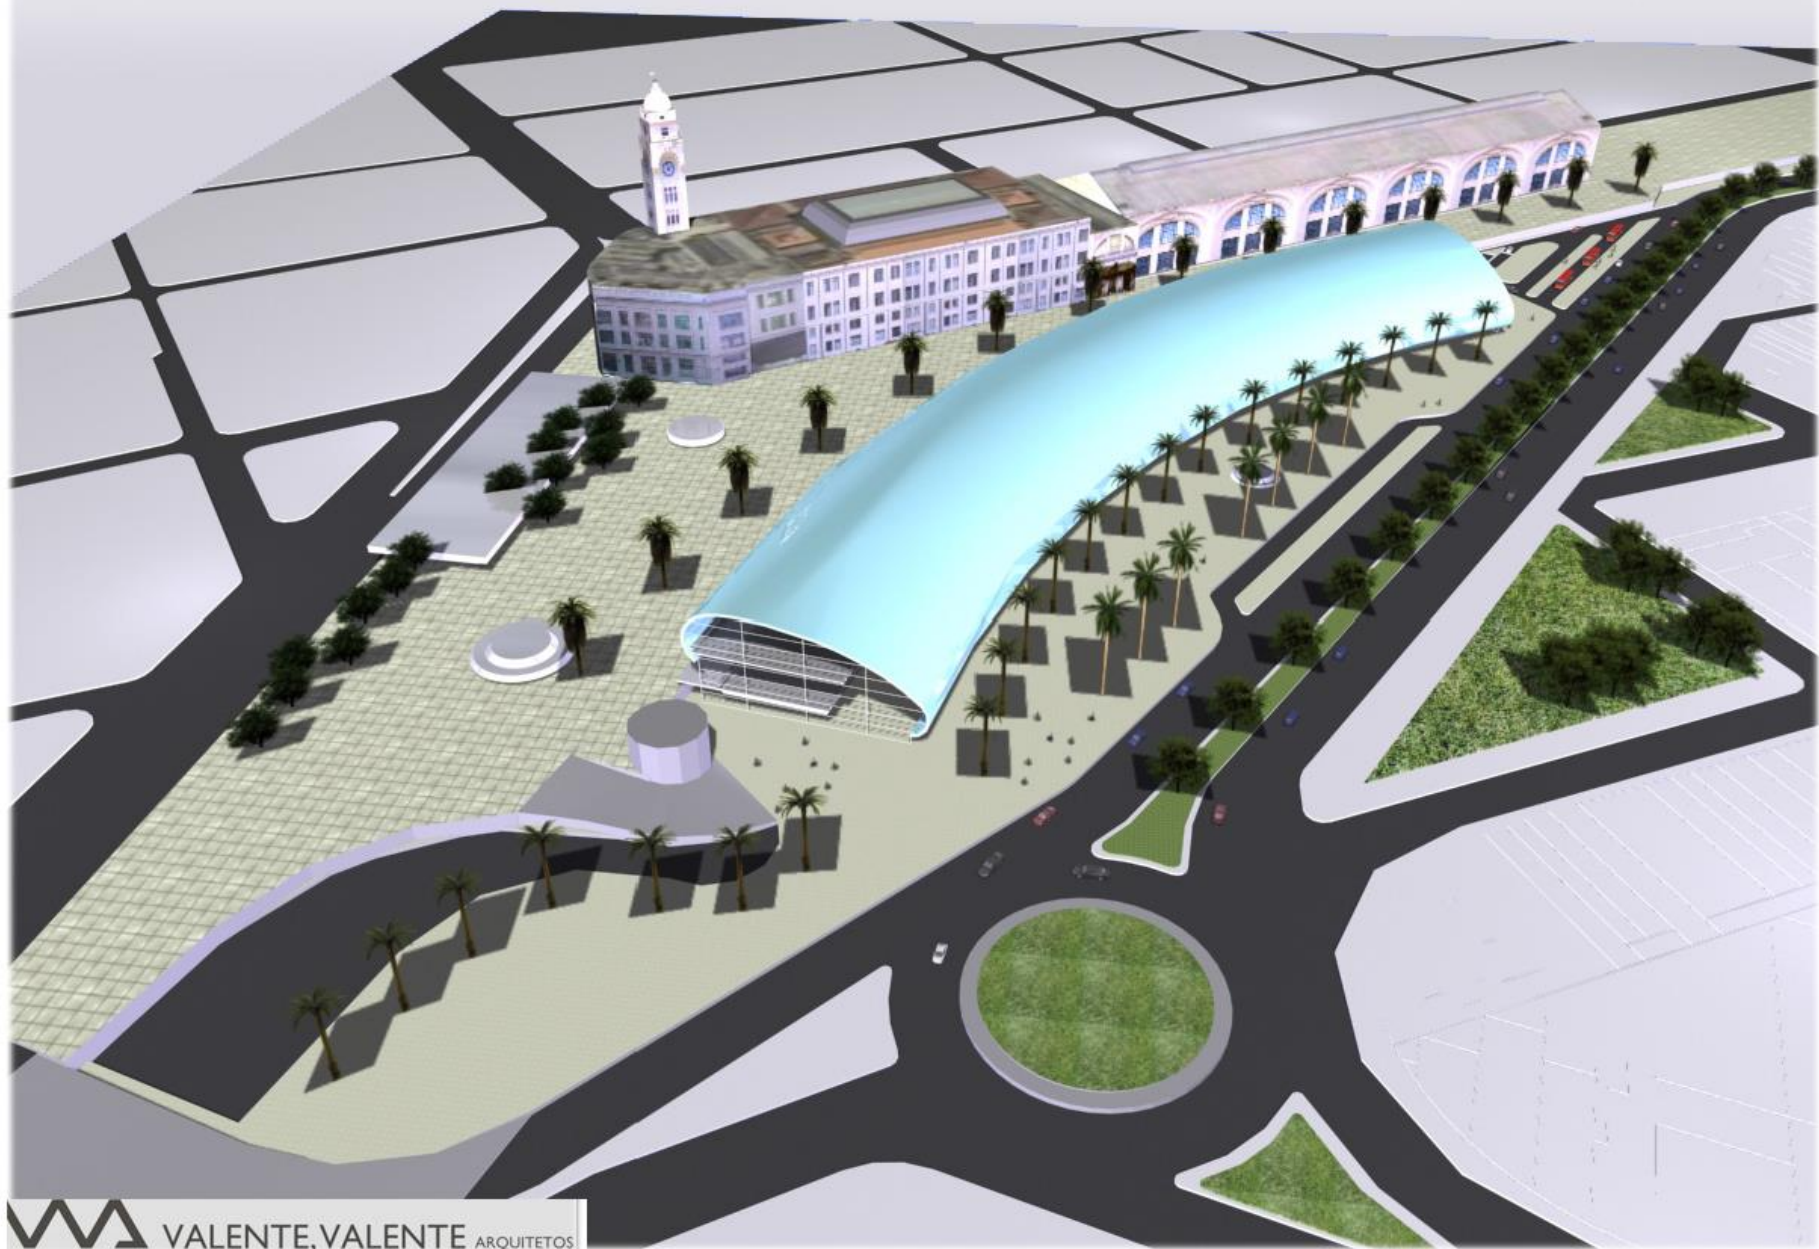

Aspectos de Renovação Urbana junto à Estação da Luz – São Paulo

24ª Semana de Tecnologia Metroferroviária

Eng. Ivan Carlos Regina

Estação da Luz

Barra Funda

Bom Retiro

Júlio Prestes

Luz

Centro

Brás

VISTA AÉREA

VISTA INTERNA

VISTA EXTERNA

VISTA EXTERNA

CORTE 1 - GARE OESTE

CORTE 2 - GARE LESTE