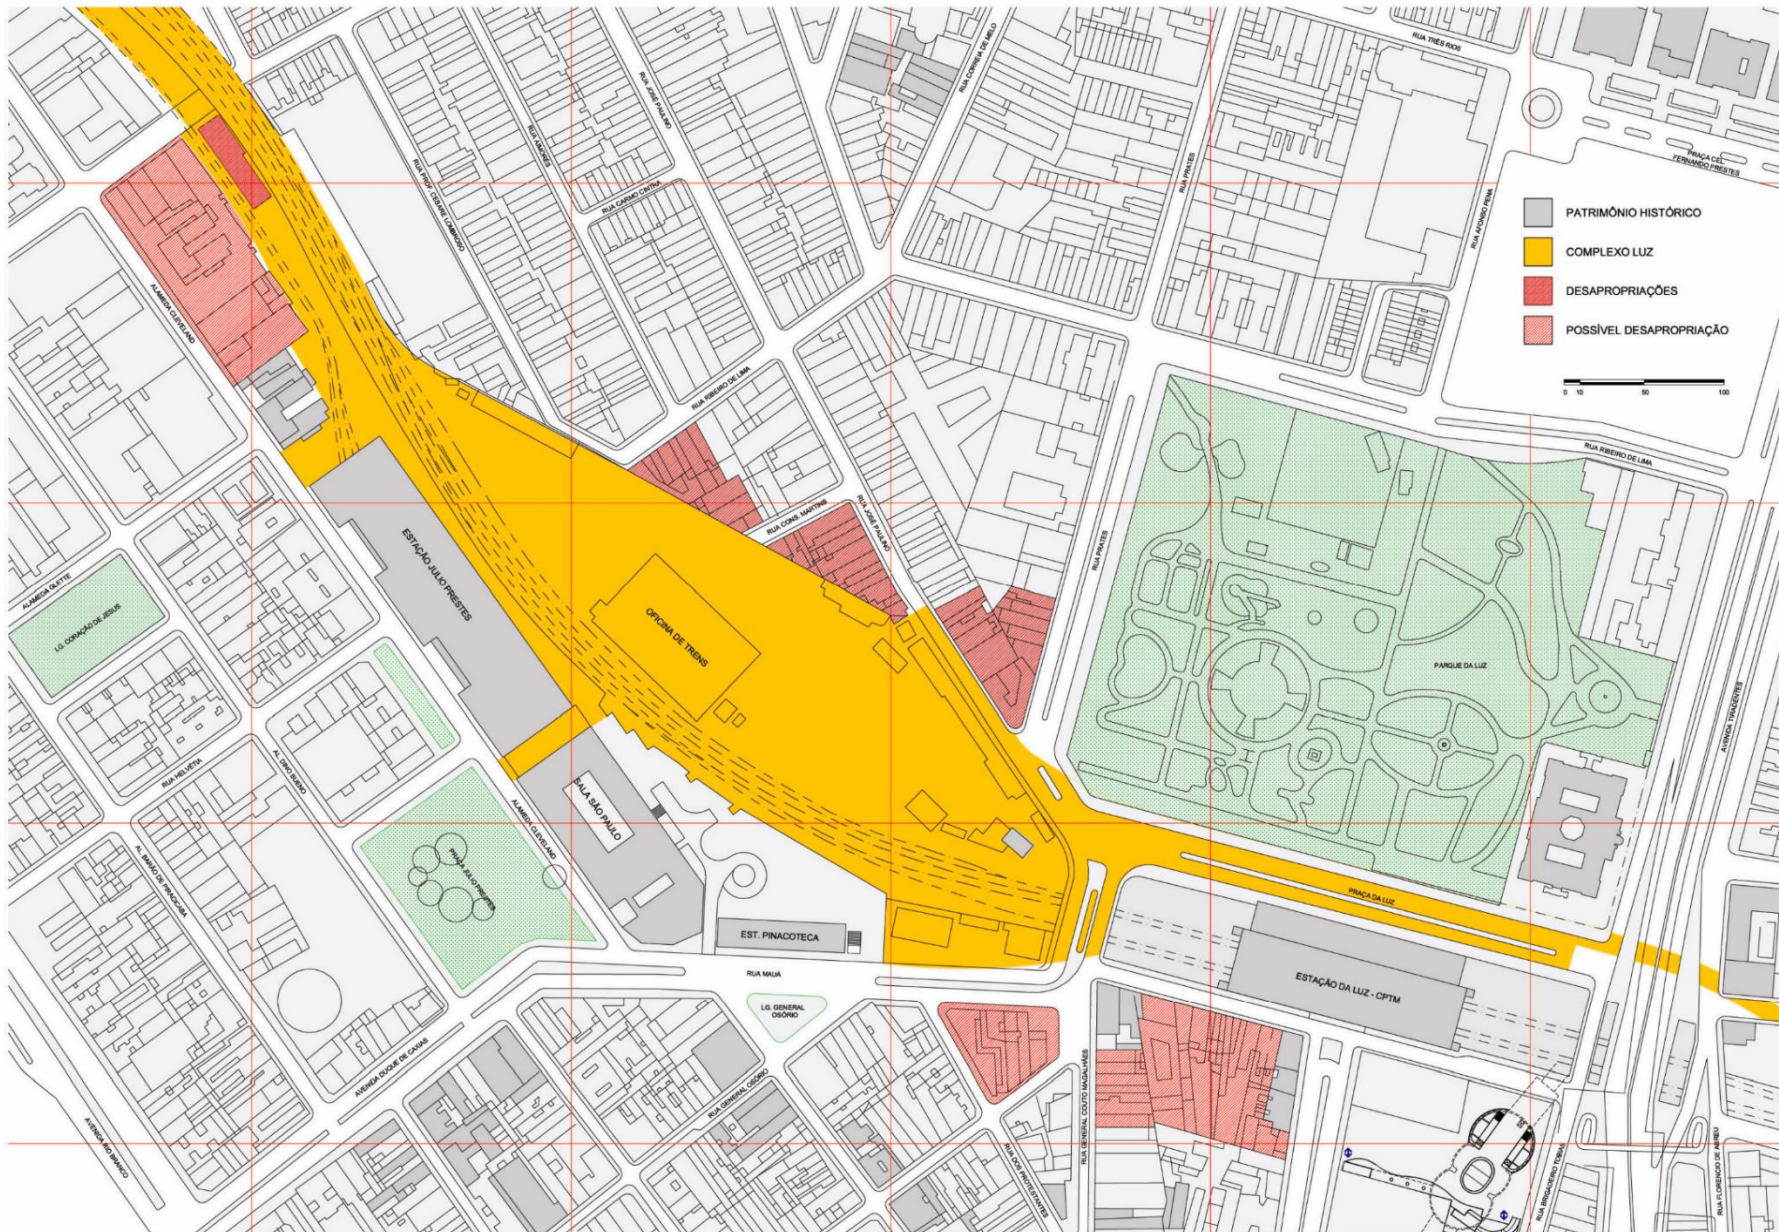

Aspectos de Renovação Urbana junto à Estação da Luz – São Paulo

24ª Semana de Tecnologia Metroferroviária

Eng. Ivan Carlos Regina

Estação da Luz

Barra Funda

Bom Retiro

Júlio Prestes

Luz

Centro

Brás

VISTA AÉREA

VISTA INTERNA

VISTA EXTERNA

VISTA EXTERNA

CORTE 1 - GARE OESTE

CORTE 2 - GARE LESTE

Faixa ferroviária no trecho Lapa - Barra Funda

Faixa ferroviária no trecho Brás - Tamanduateí