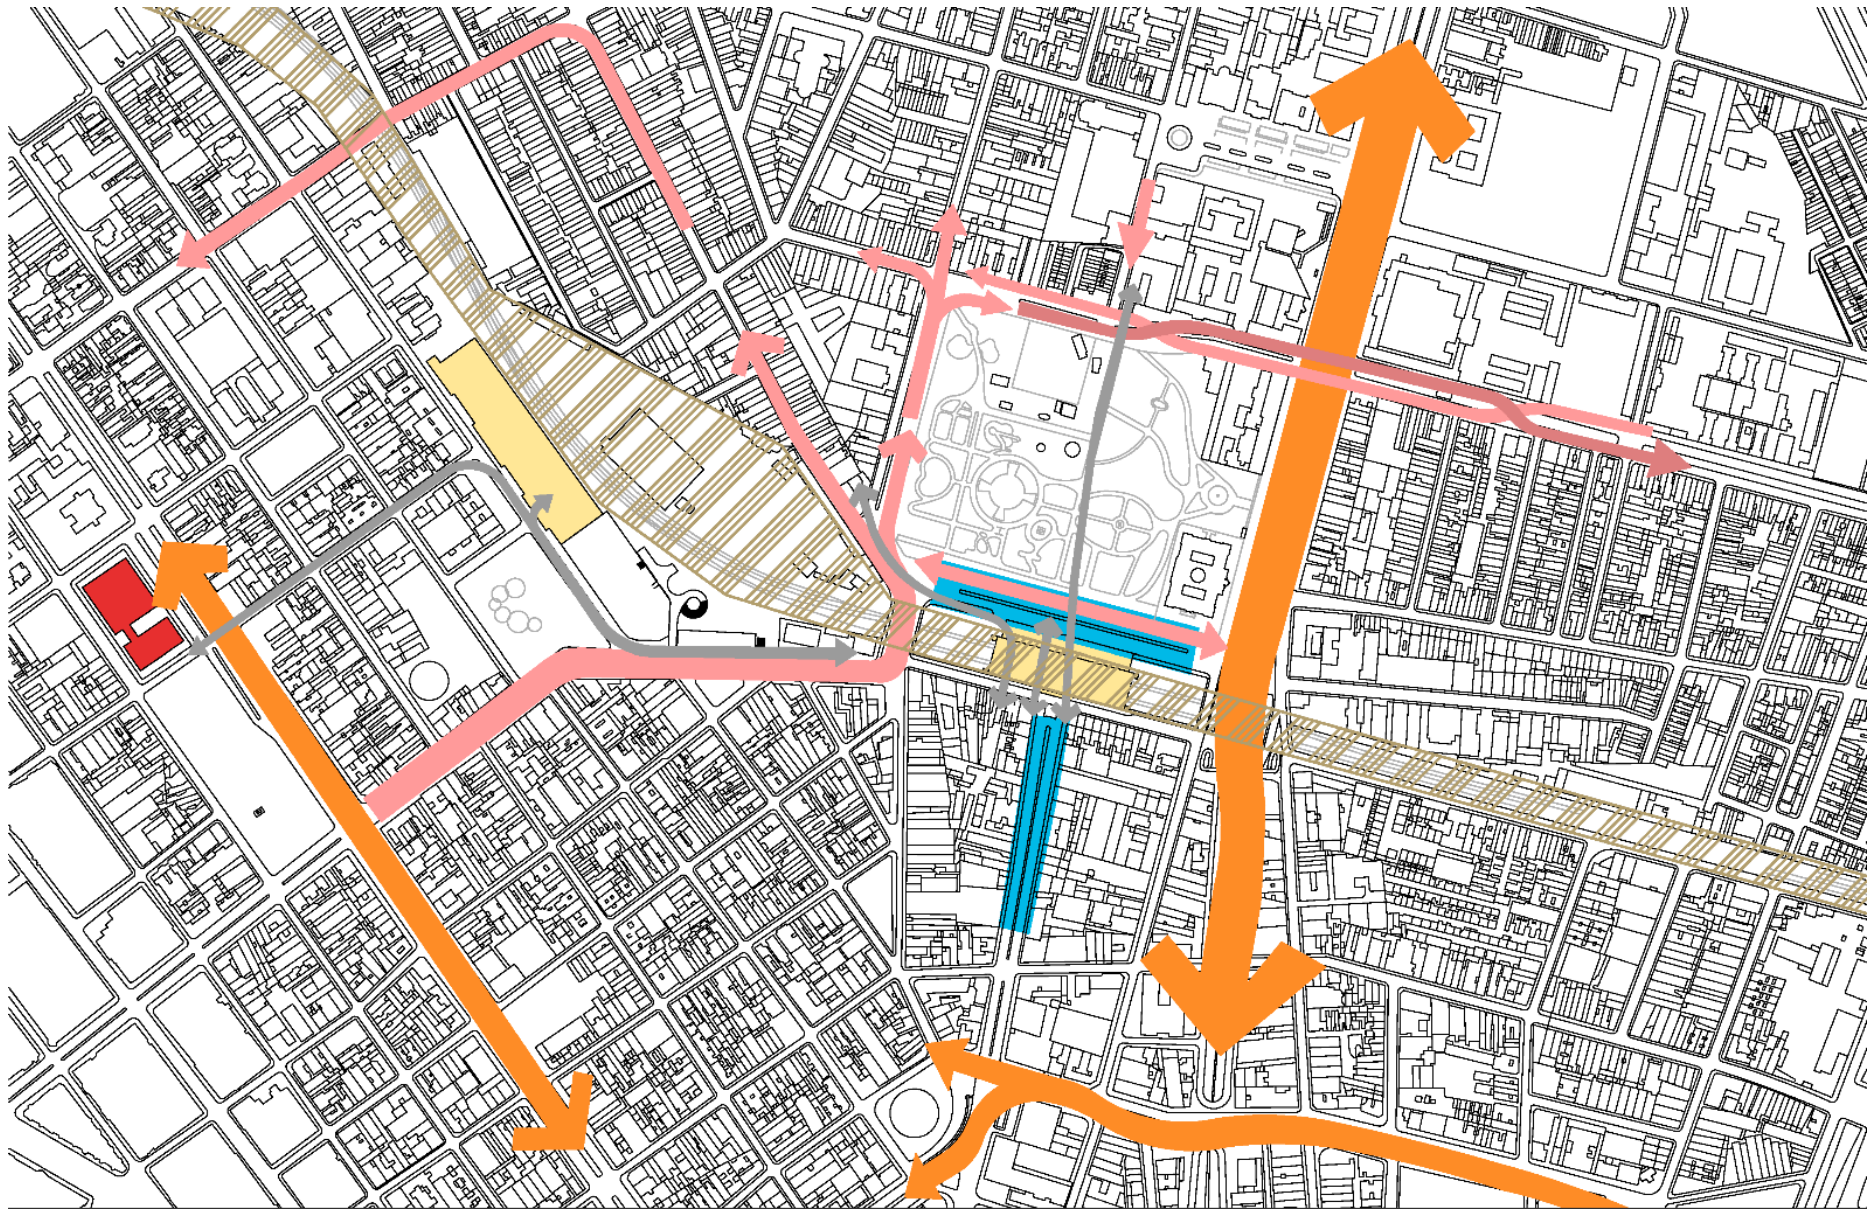

Aspectos de Renovação Urbana junto à Estação da Luz – São Paulo

24ª Semana de Tecnologia Metroferroviária

Eng. Ivan Carlos Regina

Estação da Luz

Barra Funda

Bom Retiro

Júlio Prestes

Luz

Centro

Brás

VISTA AÉREA

VISTA INTERNA

VISTA EXTERNA

VISTA EXTERNA

CORTE 1 - GARE OESTE

CORTE 2 - GARE LESTE

Faixa ferroviária no trecho Lapa - Barra Funda

Faixa ferroviária no trecho Brás - Tamanduateí