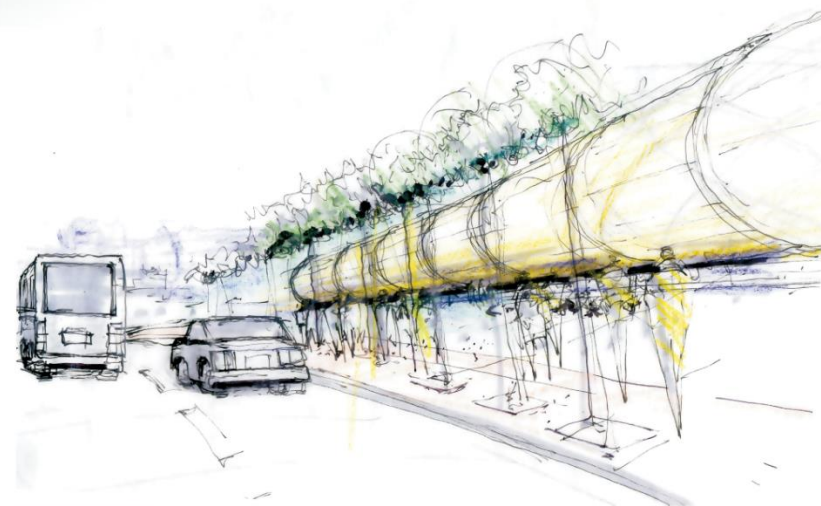

Aspectos de Renovação Urbana junto à Estação da Luz – São Paulo

24ª Semana de Tecnologia Metroferroviária

Eng. Ivan Carlos Regina

Estação da Luz

Barra Funda

Bom Retiro

Júlio Prestes

Luz

Centro

Brás

VISTA AÉREA

VISTA INTERNA

VISTA EXTERNA

VISTA EXTERNA

CORTE 1 - GARE OESTE

CORTE 2 - GARE LESTE