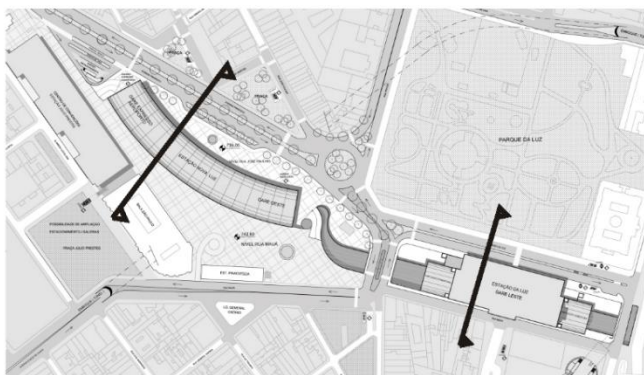

Aspectos de Renovação Urbana junto à Estação da Luz – São Paulo

24ª Semana de Tecnologia Metroferroviária

Eng. Ivan Carlos Regina

Estação da Luz

Barra Funda

Bom Retiro

Júlio Prestes

Luz

Centro

Brás

VISTA AÉREA

VISTA INTERNA

VISTA EXTERNA

VISTA EXTERNA

CORTE 1 - GARE OESTE

CORTE 2 - GARE LESTE

Faixa ferroviária no trecho Lapa - Barra Funda

Faixa ferroviária no trecho Brás - Tamanduateí