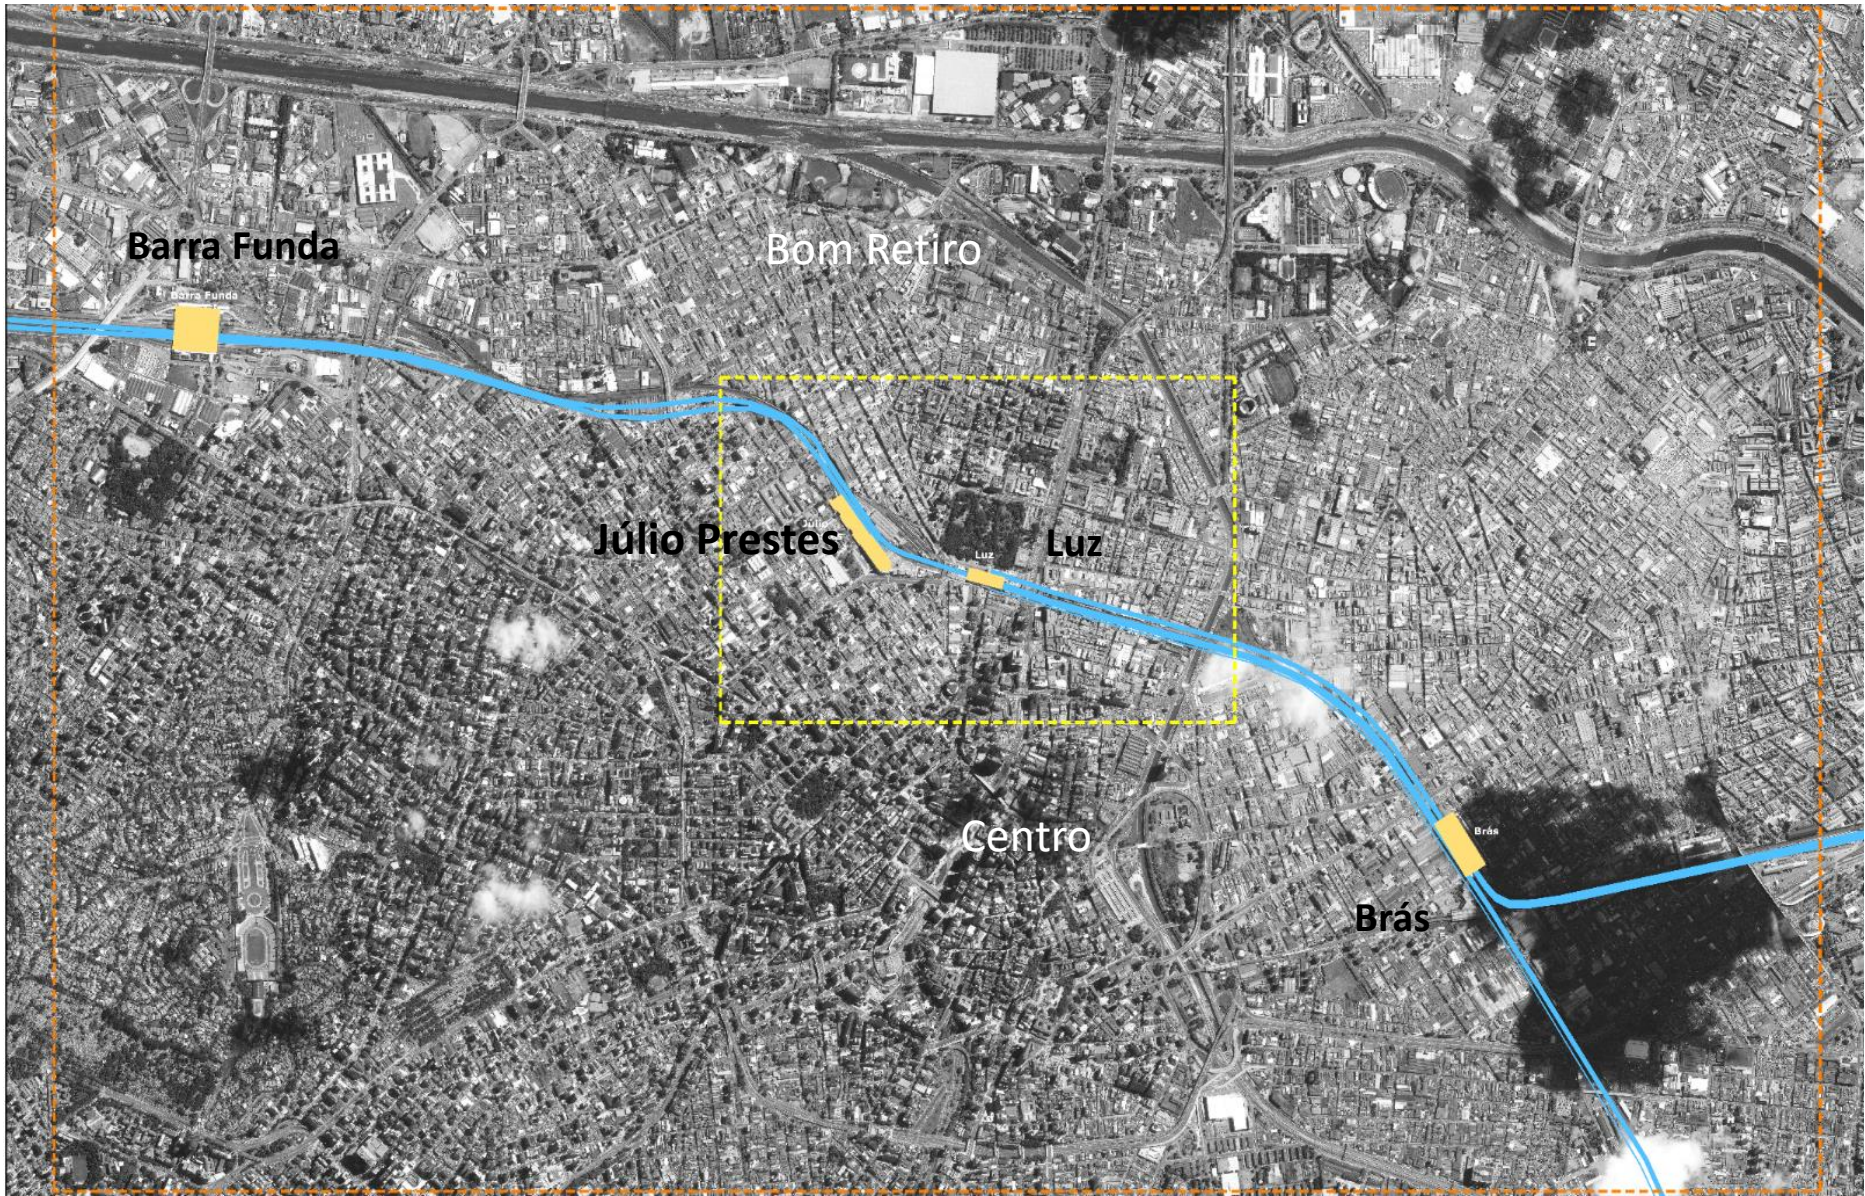

Aspectos de Renovação Urbana junto à Estação da Luz – São Paulo

24ª Semana de Tecnologia Metroferroviária

Eng. Ivan Carlos Regina

Estação da Luz

Barra Funda

Bom Retiro

Júlio Prestes

Luz

Centro

Brás

VISTA AÉREA

VISTA INTERNA

VISTA EXTERNA

VISTA EXTERNA

CORTE 1 - GARE OESTE

CORTE 2 - GARE LESTE

Faixa ferroviária no trecho Lapa - Barra Funda

Faixa ferroviária no trecho Brás - Tamanduateí