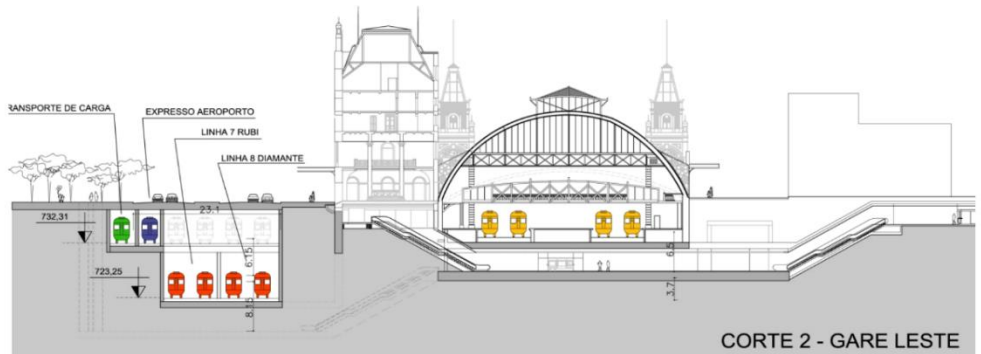

Aspectos de Renovação Urbana junto à Estação da Luz – São Paulo

24ª Semana de Tecnologia Metroferroviária

Eng. Ivan Carlos Regina

Estação da Luz

Barra Funda

Bom Retiro

Júlio Prestes

Luz

Centro

Brás

VISTA AÉREA

VISTA INTERNA

VISTA EXTERNA

VISTA EXTERNA

CORTE 1 - GARE OESTE

CORTE 2 - GARE LESTE