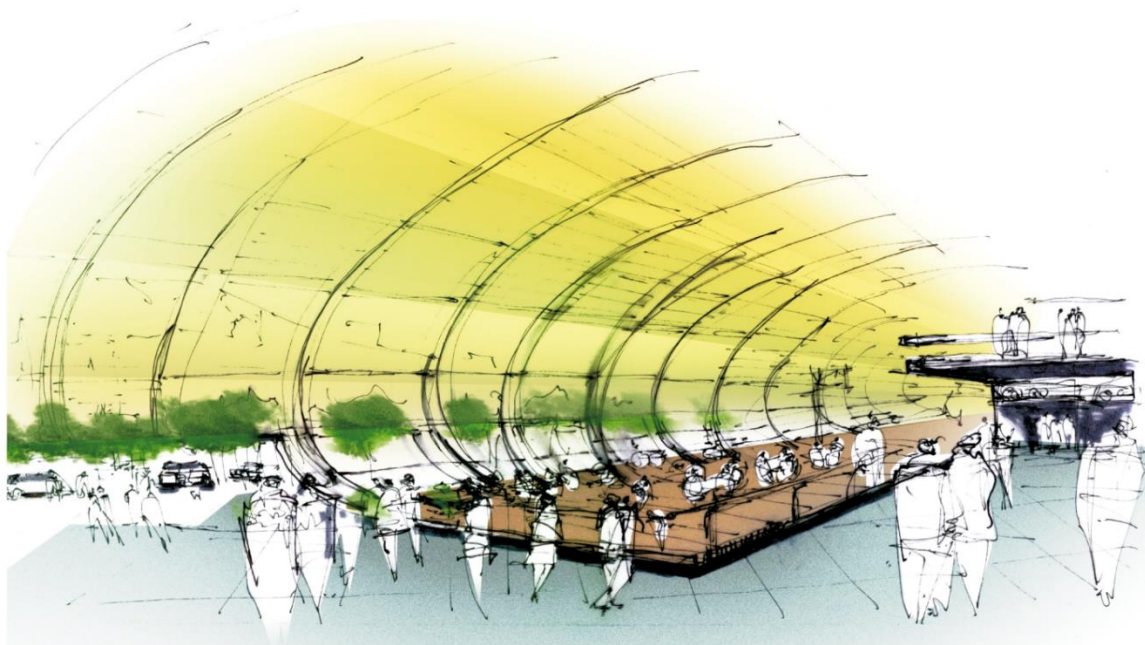

Aspectos de Renovação Urbana junto à Estação da Luz – São Paulo

24ª Semana de Tecnologia Metroferroviária

Eng. Ivan Carlos Regina

Estação da Luz

Barra Funda

Bom Retiro

Júlio Prestes

Luz

Centro

Brás

VISTA AÉREA

VISTA INTERNA

VISTA EXTERNA

VISTA EXTERNA

CORTE 1 - GARE OESTE

CORTE 2 - GARE LESTE